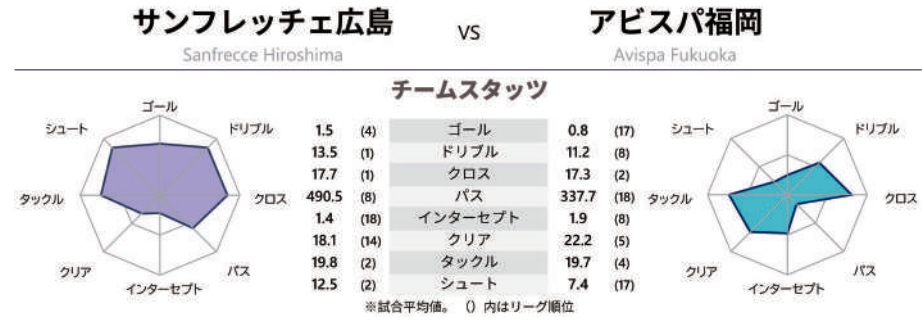

MATCH ANALYSIS

AWAY TEAM MEMBER

アビスパ福岡 監督:長谷部 茂利

No.	Pos.	選手名	身長	体重
2	DF	湯澤 聖人	179	74
3	DF	奈良 竜樹	180	74
5	DF	宮 大樹	186	82
6	MF	前 寛之	173	70
7	MF	金森 健志	171	74
9	FW	ファンマ デルガド	188	90
10	FW	城後 寿	183	77
11	FW	山岸 祐也	183	80
13	DF	志知 孝明	177	70
14	MF	ジョルディ・クルークス	172	70
15	DF	熊本 雄太	186	83
16	FW	渡 大生	176	70
17	FW	ルキアン	183	87
18	FW	東家 駿樹	185	69
19	MF	田邊 草民	175	68
20	DF	三國 ケネディエブス	192	80
21	GK	山ノ井 拓己	185	80
22	DF	輪湖 直樹	171	65
23	GK	杉山 力裕	184	76
25	MF	北島 祐二	169	67
26	DF	井上 聖也	187	80
28	FW	鶴野 怜樹	162	68
29	DF	前嶋 洋太	178	67
31	GK	村上 昌謙	185	85
33	DF	ドウグラス グローリ	189	84
35	MF	平塚 悠知	175	63
36	DF	柳 貴博	185	80
39	MF	田中 達也	172	69
40	MF	中村 駿	178	70
41	GK	永石 拓海	191	86
44	DF	森山 公弥	178	73
45	FW	ジョン マリ	181	82

TODAY'S MATCH POINT

勝利に貪欲な九州の雄

前線にはファンマ・デルガドやルキアン、ジョン・マリといった肉体的に強い大型FWを揃え、今季のリーグ戦で9得点を決めている山岸祐也や渡大生といった日本人ストライカーの質も高い。サイドアタッカーのジョルディ・クルークスの左足はJ1でも屈指の破壊力を持ち、ボランチの前寛之は強烈にミドルで昨年の広島戦では2得点を決めた。CBも強さを誇る福岡の戦力は、J1の中でもレベルは高い。だが、彼らの本質的な脅威は、身体をぶつけ、相手をなぎ倒しても勝利をつかもうという執念だ。そこに少しでも臆する気持ちが出てしまうと、彼らは一気に勢いづく。

リーグ戦の順位など、カップ戦では関係ない。この闘いで、この試合でどれほど全力を尽くせるか。そこが勝負になってくる。そして、初タイトルを狙って闘う福岡には、1試合にかける強い思いが存在する。彼らはFC東京や鹿島、神戸といった大きなクラブとの戦いを制して準決勝進出してきたことを忘れてはならない。

AWAY TEAM PLAYERS OF NOTE FW 渡 大生

広島で生まれ育った生粋のストライカー。前線からの激しい動きと決意がこもった強度の高いプレーが持ち味で、今季のリーグ戦では広島からゴールも奪っている。彼の特長は守備陣もわかっているが、逆に彼もまた広島の個々の特長をよく知っている。献身的にチームのために闘い、どんな時も全力疾走を怠らない渡の存在は脅威だ。

SANFRECCE HIROSHIMA MEMBER

選手プロフィール	林 卓人	野上 結貴	塩谷 司	荒木 隼人
1 生年月日	GK1	DF2	DF3	DF4
2 身長/体重	1982.8.9	1991.4.20	1988.12.5	1996.8.7
3 血液型	188cm/83kg	180cm/72kg	182cm/81kg	186cm/77kg
4 出身地	A型	B型	O型	O型
	大阪府	東京都	徳島県	大阪府
青山 敏弘	野津田 岳人	ドウグラス ヴィエイラ	森島 司	ナッソム ベン カリア
MF6	MF7	FW9	MF10	FW13
1 1986.2.22	1 1994.6.6	1 1987.11.12	1 1997.4.25	1 1992.1.13
2 173cm/74kg	2 177cm/72kg	2 189cm/82kg	2 175cm/67kg	2 180cm/69kg
3 B型	3 A型	3 O型	3 A型	3 -
4 岡山県	4 広島県	4 ブラジル	4 三重県	4 スイス
エゼキエウ	藤井 智也	浅野 雄也	松本 泰志	柏好文
MF14	MF15	MF16	MF17	MF18
1 1998.3.9	1 1998.12.4	1 1997.2.17	1 1998.8.22	1 1987.7.28
2 167cm/66kg	2 173cm/68kg	2 173cm/72kg	2 180cm/70kg	2 168cm/62kg
3 O型	3 B型	3 O型	3 B型	3 B型
4 ブラジル	4 岐阜県	4 三重県	4 埼玉県	4 山梨県
佐々木 翔	ピエロス ソテリウ	住吉 ジュニクシオン	川浪 吾郎	鮎川 峻
DF19	FW20	DF21	GK22	FW23
1 1989.10.2	1 1993.1.13	1 1997.10.5	1 1991.4.30	1 2001.9.15
2 177cm/70kg	2 186cm/83kg	2 182cm/84kg	2 192cm/89kg	2 164cm/65kg
3 O型	3 -	3 A型	3 A型	3 O型
4 神奈川県	4 キプロス	4 アメリカ	4 茨城県	4 愛知県
東 俊希	茶島 雄介	川村 拓夢	棚田 遼	柴崎 晃誠
MF24	MF25	MF27	FW28	MF30
1 2000.7.28	1 1991.7.20	1 1999.8.28	1 2003.6.19	1 1984.8.28
2 180cm/69kg	2 166cm/60kg	2 183cm/72kg	2 173cm/67kg	2 177cm/67kg
3 AB型	3 O型	3 O型	3 B型	3 B型
4 愛媛県	4 広島県	4 広島県	4 広島県	4 長崎県
今津 佑太	大迫 敬介	満田 誠		
DF33	GK38	FW39		
1 1995.7.8	1 1999.7.28	1 1999.7.20		
2 184cm/80kg	2 187cm/86kg	2 170cm/63kg		
3 B型	3 O型	3 B型		
4 山梨県	4 鹿児島県	4 熊本県		

PASPYでスタジアムへ行こう!!

キャンペーン実施中!!

毎試合 ご協力をお願いします。

スタジアムには、快適な公共交通機関でレッツゴー!!

スタジアムライン 多数の店舗を連携して PASPYを使ってスタジアムへ行く人を対象に、抽選で選手サイン入り豪華商品が当たる公共交通機関利用促進キャンペーンを実施中!

キャンペーンの詳細・ご応募はこちらから!

共催: サンフレッチェ広島・広島電鉄・広島高速交通