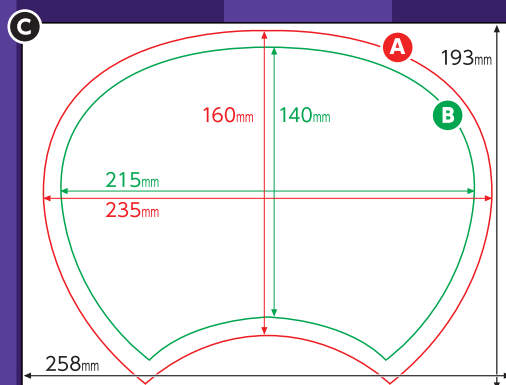

## FRONT

うちわのデザインは  
変更になる場合がございます。

- A 仕上りサイズ**  
このサイズの紙で仕上がります。
- B 印刷可能なライン**  
仕上りサイズから10mm内側です。
- C 塗りたし部分**  
色ベタ、写真等の塗りたし範囲です。